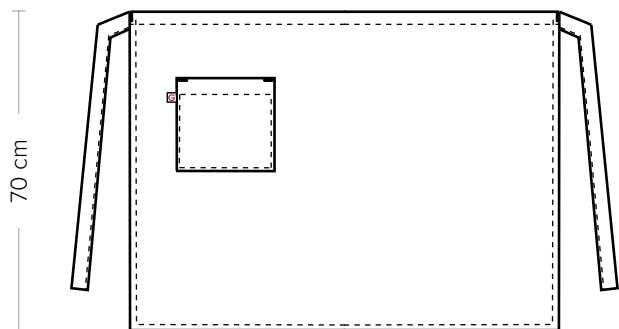

DETTAGLI
- 1 tasca

TAGLIE
Taglia unica

COLORE
322 Marrone
073 Beige
019 Grigio chiaro

TESSUTO
100% poliestere
170 g / m²

98 cm

COLORI DISPONIBILI

322 Marrone

073 Beige

019 Grigio chiaro

LIONE

ITEM CODE
20P01H159

Giblor's
italian work/life specialist

DETAILS
- 1 pocket

SIZES
One size

COLOURS
322 Brown
073 Beige
019 Light grey

FABRIC
100% polyester
170 g / m²